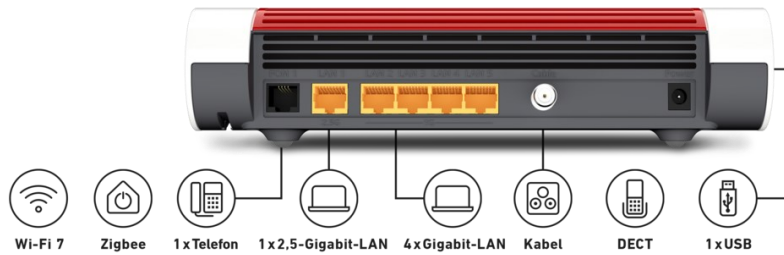

Technische Features

Anschlüsse

- WLAN 7 - Router mit integriertem Kabelmodem
- Bis zu 6 Gigabit/s nach neuestem Übertragungsstandard DOCSIS 3.1 (abwärtskompatibel zu EuroDOCSIS 3.0)
- 1 x 2,5-Gigabit-LAN-Anschluss
- 4 x 1-Gigabit-LAN-Anschluss
- WLAN AX (Wi-Fi 7) bis 2.880 MBit/s (5 GHz) und 688 MBit/s (2,4 GHz)
- 2 x 2 WLAN AX (Wi-Fi 7) mit Multi-User-MIMO
- 1 USB-2.0-Anschlüsse für Speicher und Drucker
- Integrierte DECT-Basis für bis zu 6 Schnurlostelefone
- 1 a/b-Port (TAE/RJ11) für analoge Telefone, Anrufbeantworter und Fax

Internet

- Internet über Kabel am DOCSIS 3.1/EuroDOCSIS 3.0-Kabelanschluss
- Integriertes DOCSIS 3.1/EuroDOCSIS 3.0-Kabelmodem für bis zu 6 Gigabit/s Downstream-Geschwindigkeit
- Leistungsfähiger WLAN-Router mit Firewall/NAT, DHCP-Server, DynDNS Client, UPnP
- Unterstützung von IPv6
- Full-Band Capture Tuner
- Stateful Packet Inspection Firewall mit Portfreigabe
- Sicherer Fernzugang über das Internet mit VPN (IPSec)

WLAN

- 2 x 2 WLAN AX (Wi-Fi 7) mit Multi-User-MIMO
- WLAN-Funknetze nach 802.11be (bis 2.880 MBit/s brutto; 5 GHz und bis 677 MBit/s brutto; 2,4 GHz)
- WLAN BE (Wi-Fi 7) für gleichzeitigen Einsatz im 2,4-GHz- und 5-GHz-Frequenzband
- Kompatibel zu WLAN 802.11ac, n, g und a
- Vergrößert das Heimnetz mit WLAN Mesh – mehrere WLAN-Zugangspunkte einfach zu einem intelligentem System zusammenfassen (ab FRITZ!OS 6.90). Mehr Infos: avm.de/mesh
- Ab Werk sicher mit aktivierter WPA2-Verschlüsselung, WPA3 ist zusätzlich verfügbar
- AVM Stick & Surf: automatisch sicher und kabellos surfen
- WiFi Protected Setup (WPS)
- WLAN-Gastzugang – sicheres Surfen für Freunde und Besucher
- WLAN-Autokanal: automatisierte Suche nach einem störungsfreien WLAN-Funkkanal
- WLAN Eco für optimale Leistung bei minimalem Stromverbrauch
- Integriert iPhones und Android-Smartphones über WLAN in das Heimnetz

Telefonie

- Telefonanlage mit DECT-Basis für bis zu 6 Schnurlostelefone
- Verschlüsselte Sprachübertragung ab Werk
- Anschluss für ein analoges Telefon, Anrufbeantworter oder Fax
- Unterstützt HD-Telefonie für ein natürliches Klangbild
- DECT Eco: Funkabschaltung für höchste Ergonomie
- 5 integrierte Anrufbeantworter inklusive E-Mail-Weiterleitung (voice to mail)
- Faxfunktion inklusive E-Mail-Weiterleitung (fax to mail)
- Rufumleitung, interne Rufe, Dreierkonferenzen, Vermitteln
- Rufnummernsperrung, Weckruf, Babyfon, VIP-Rufe und Klingelsperre
- Internettelefonie SIP-konform nach RFC 3261
- Anmeldung von IP-Telefonen (LAN/WLAN) nach SIP-Standard
- FRITZ!App Fon für iPhone ab iOS 4, Android ab 2.1

Komfort für das Heimnetz